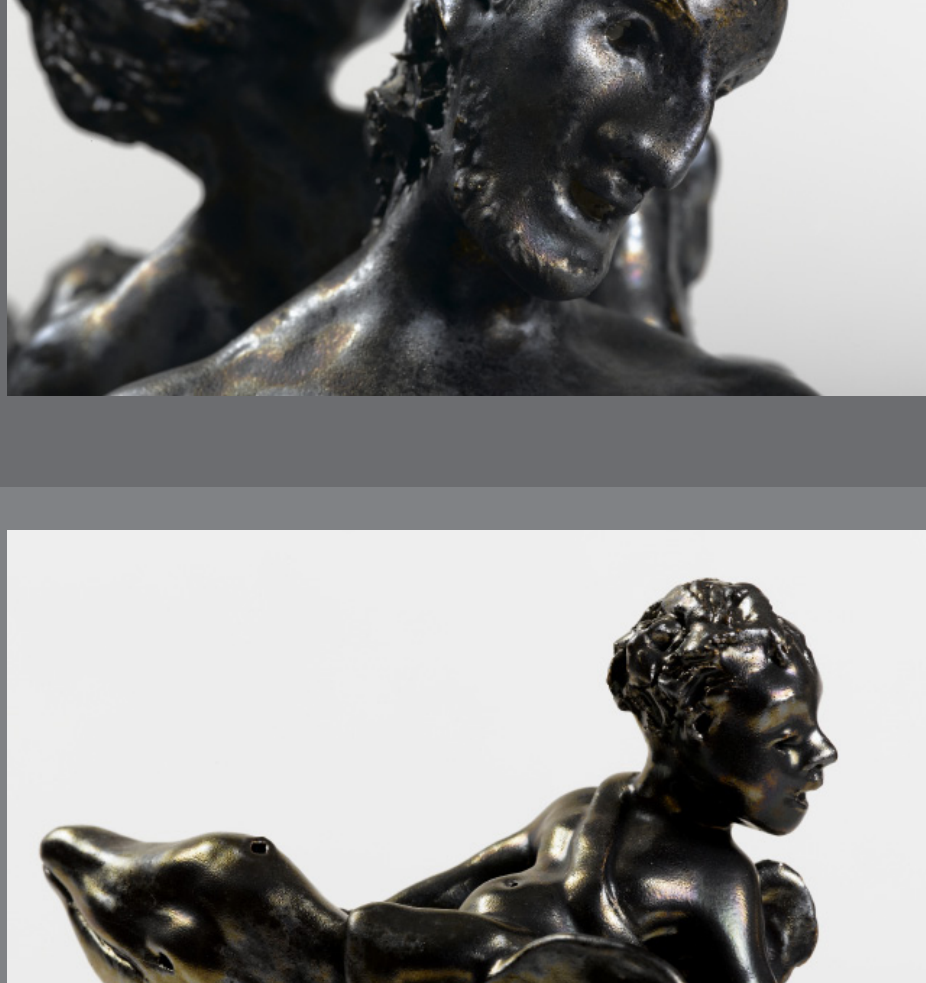

SALIERA: NAPOLEON
Keramik, glasiert. 2010
Privatsammlung Frejus (F)

SALIERA: NAPOLEON
glazed ceramics, 2010
Private Collection Frejus (F)

© Claudio Alessandri, Wien