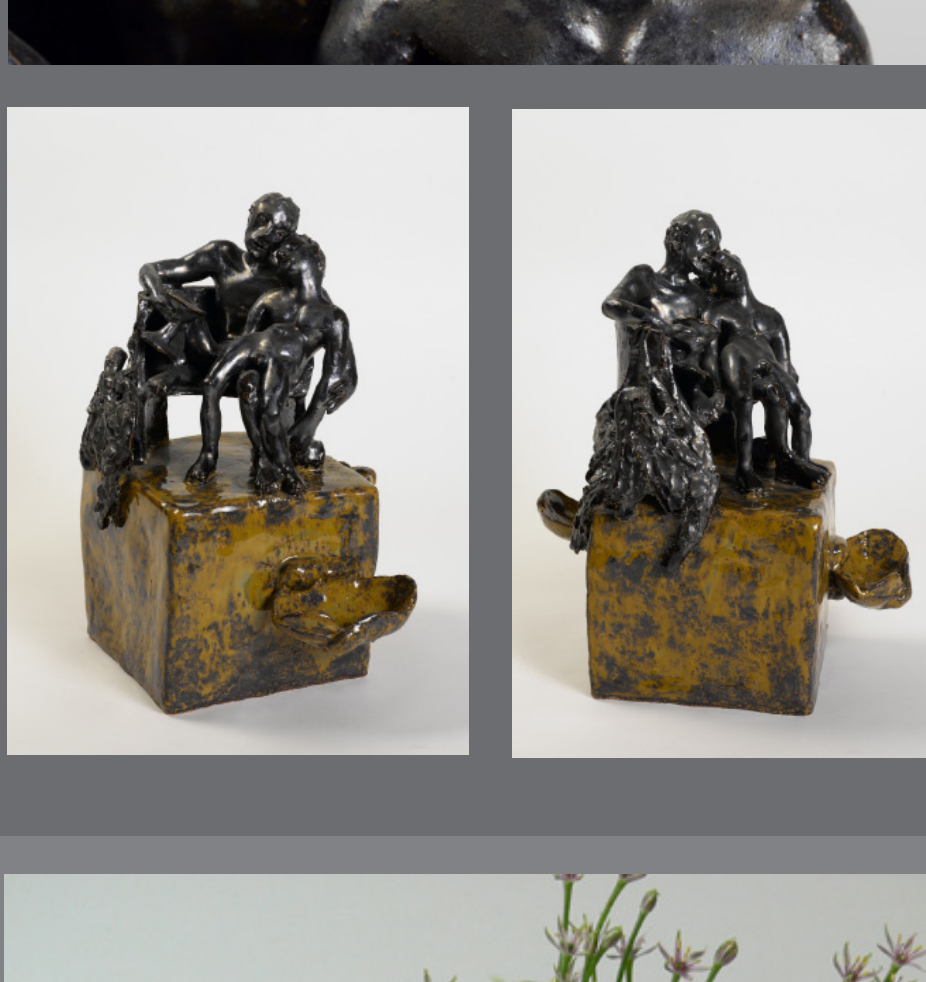

SALIERA: GANYMED, DER MUNDSCHENK, AUF ZEUSENS SCHOSS SCHLAFEND
Keramik, glasiert. 2006
Sammlung Jünger & Rychlik, Geinfarn (Bad Vöslau, Niederösterreich)

SALIERA: GANYMEDE, THE CUPBEARER, SLEEPING ON ZEUS'S LAP
glazed ceramics, 2006
Collection Jünger & Rychlik, Geinfarn (Bad Vöslau, Lower Austria)

© Claudio Alessandri, Wien