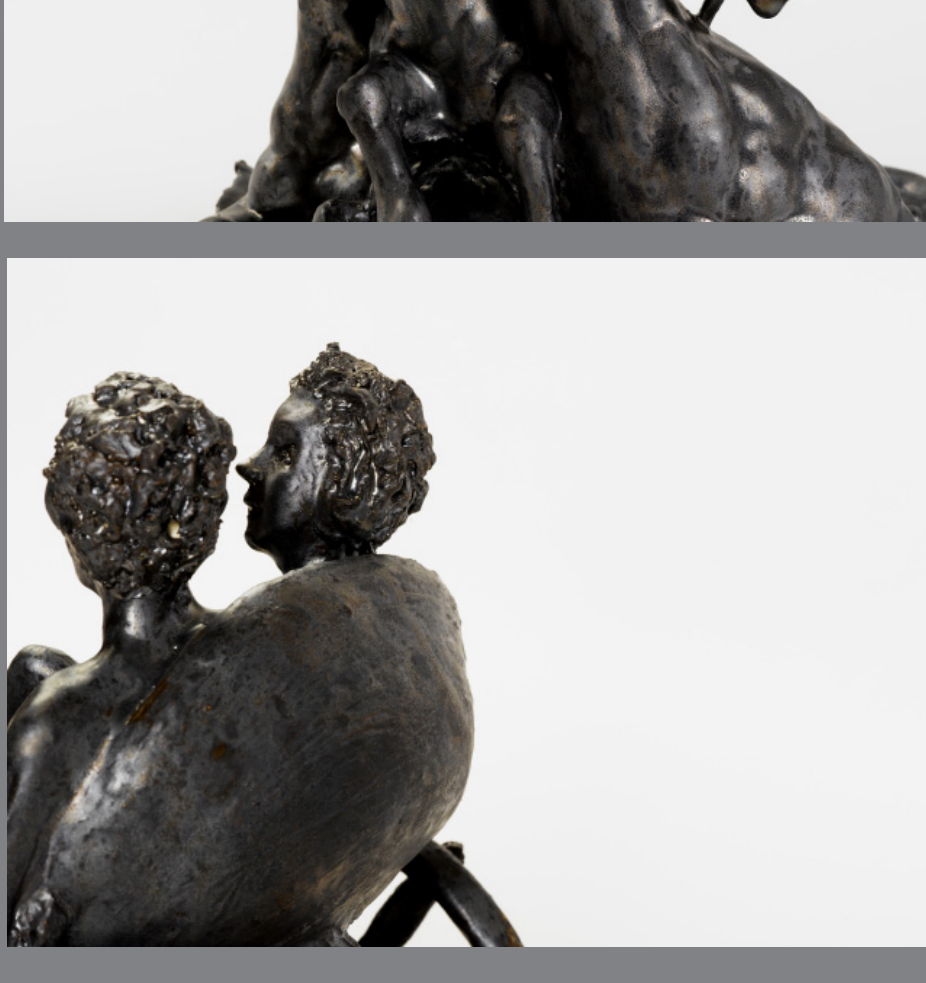

SALIERA: NAPOLEON
glazed ceramics, 2010
Private Collection Frejus (F)

© Claudio Alessandri, Wien

TAFELAUFSATZ, PLATTENHALTER, SALIERA: DIE SCHÖPFUNG NACH OVID
Keramik, glasiert. 2008
Privatsammlung Wien

CENTERPIECE, PLATESUPPORT, SALIERA: OVID'S GENESIS
Glazed ceramics, 2008
Private Collection Vienna

© Claudio Alessandri, Wien

VIER SALIERE: AMOR ALS DELPHINREITER, EINE VON EINEM TRITON VERFOLGT NACH OVID, SEEPFERD-TROIKA, NEPTUN UND AMPHIDRITE IN EINER SEEPFERDKÜTSCH