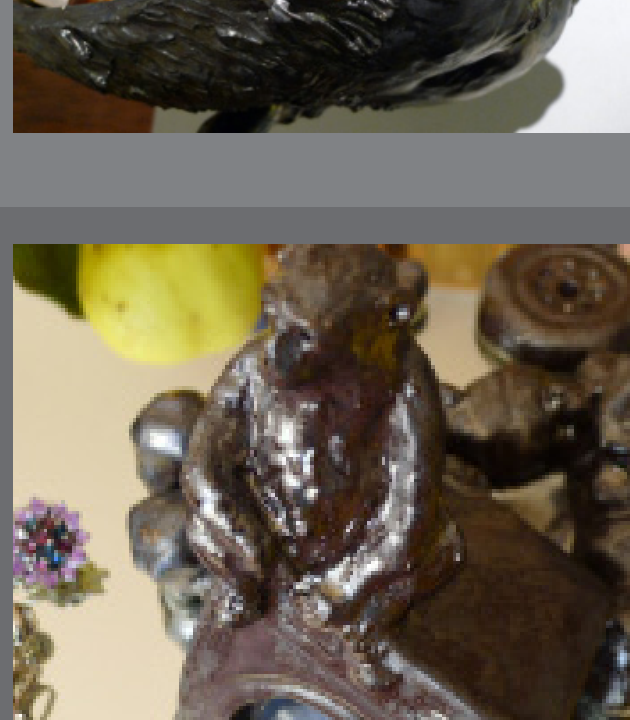

URN & CANDY CAN
glazed ceramics, 2011