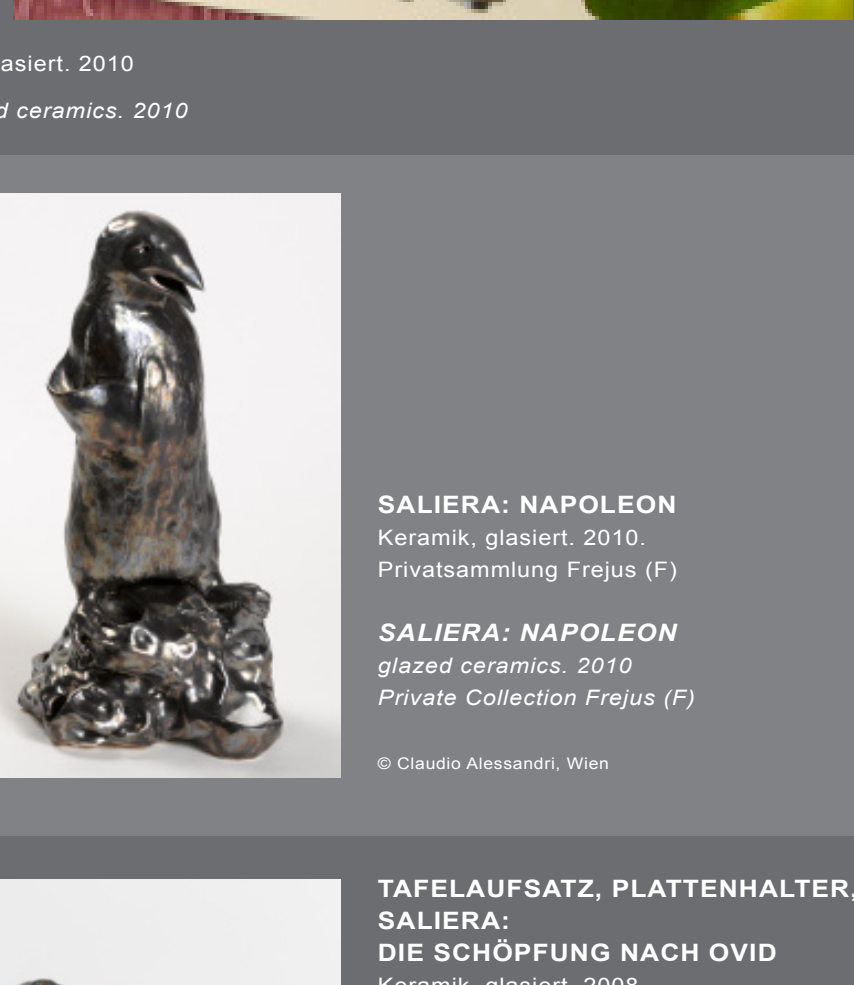

VIER SALIERE: NARZISS HEUTE. Keramik, glasiert. 2010
FOUR SALIERE: NARCISSUS TODAY. Glazed ceramics, 2010

© Claudio Alessandri, Wien