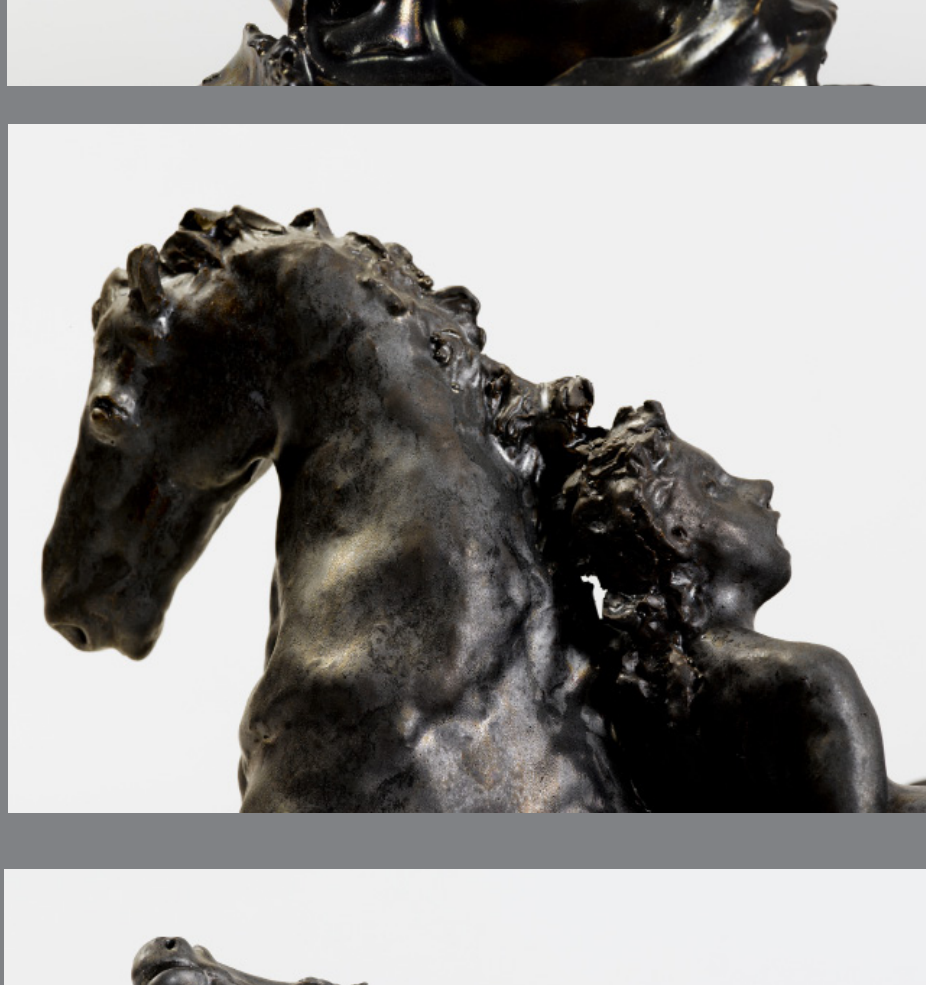

SALIERA: NAPOLEON
glazed ceramics, 2010
Private Collection Frejus (F)

© Claudio Alessandri, Wien

TAFELAUFSATZ, PLATTENHALTER, SALIERA: DIE SCHÖPFUNG NACH OVID
Keramik, glasiert. 2008
Privatsammlung Wien